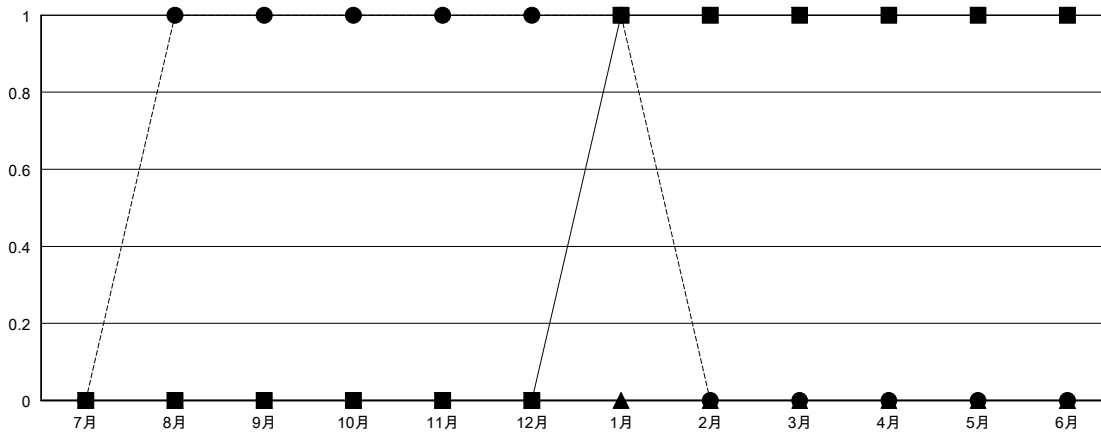

MONTHLY MEMBERSHIP PROGRESS REPORT

District 337 D

Results as of: 01/31/2019

GMT: MASAYOSHI MARUYAMA, YASUHISA NAKAMURA

地域 JAPAN

GMT会則地域

クラブ			
結果 : 2018-2019			
四半期	新クラブ目標	新クラブ	解散クラブ
7月/8月/9月	0	1	1
10月/11月/12月	0	0	0
1月/2月/3月	1	0	0
4月/5月/6月	0	0	0

名			
結果 : 2018-2019			
四半期	会員純増目標	会員増強実績	退会者(転籍を含む) 実際
7月/8月/9月	30	116	62
10月/11月/12月	30	40	62
1月/2月/3月	50	25	13
4月/5月/6月	30	0	0

新クラブ目標及び実績累計

会員目標及び実績累計

解散クラブ: 1	42 CLUBS OF 72 一名以上の新会員を登録	男女別 男性 1,955 (84.49%) 女性 359 (15.51%) 女性%年度目標: 0%
退会者 物故会員 21 クラブ解散 17 その他 99 合計 137	会員累計データを見るには、ここをクリック	世帯主/家族会員合計 380 国際会費半額の家族会員 205