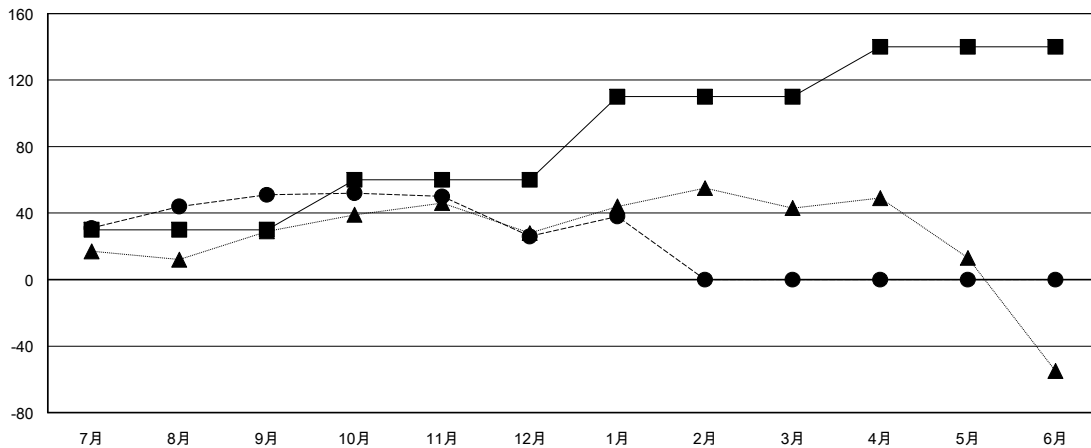

MONTHLY MEMBERSHIP PROGRESS REPORT

District 337 D

Results as of: 01/31/2019

GMT: MASAYOSHI MARUYAMA, YASUHISA NAKAMURA

地域 JAPAN

GMT会則地域

クラブ			
結果 : 2018-2019			
四半期	新クラブ目標	新クラブ	解散クラブ
7月/8月/9月	0	1	1
10月/11月/12月	0	0	0
1月/2月/3月	1	0	0
4月/5月/6月	0	0	0

名			
結果 : 2018-2019			
四半期	会員純増目標	会員増強実績	退会者(転籍を含む) 実際
7月/8月/9月	30	116	62
10月/11月/12月	30	40	62
1月/2月/3月	50	25	13
4月/5月/6月	30	0	0

新クラブ目標及び実績累計

会員目標及び実績累計

解散クラブ: 1	42 CLUBS OF 72 一名以上の新会員を登録	男女別 男性 1,955 (84.49%) 女性 359 (15.51%) 女性%年度目標: 0%
退会者 物故会員 21 クラブ解散 17 その他 99 合計 137	会員累計データを見るには、ここをクリック	世帯主/家族会員合計 380 国際会費半額の家族会員 205